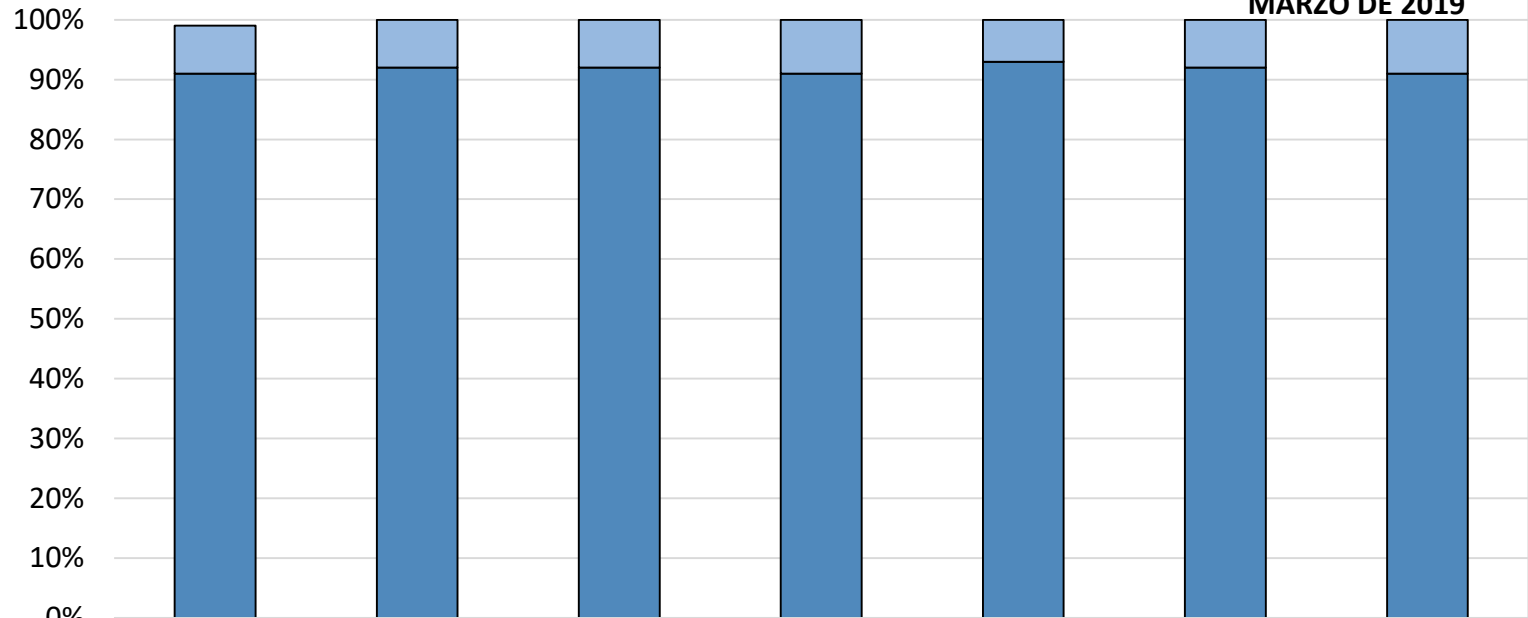

¿Cuántos niños en GAFFNEY LANE ELEMENTARY están vacunados?*

MARZO DE 2019

■ % Exenciones no médicas	8%	8%	8%	9%	7%	8%	9%
■ % Vacunados	91%	92%	92%	91%	93%	92%	91%

Número de niños en la escuela**: **528**

Porcentaje de niños sin inmunizaciones o exenciones : **0%**

Porcentaje de niños con una exención médica para una o más vacunas: **0%**

* No todas las vacunas son necesarias para todos los grados. Estos números no totalizan el 100% si algunos niños tienen exenciones médicas, o están incompletas, o si están en proceso de vacunación pero no necesitan una exención porque están dentro del horario.